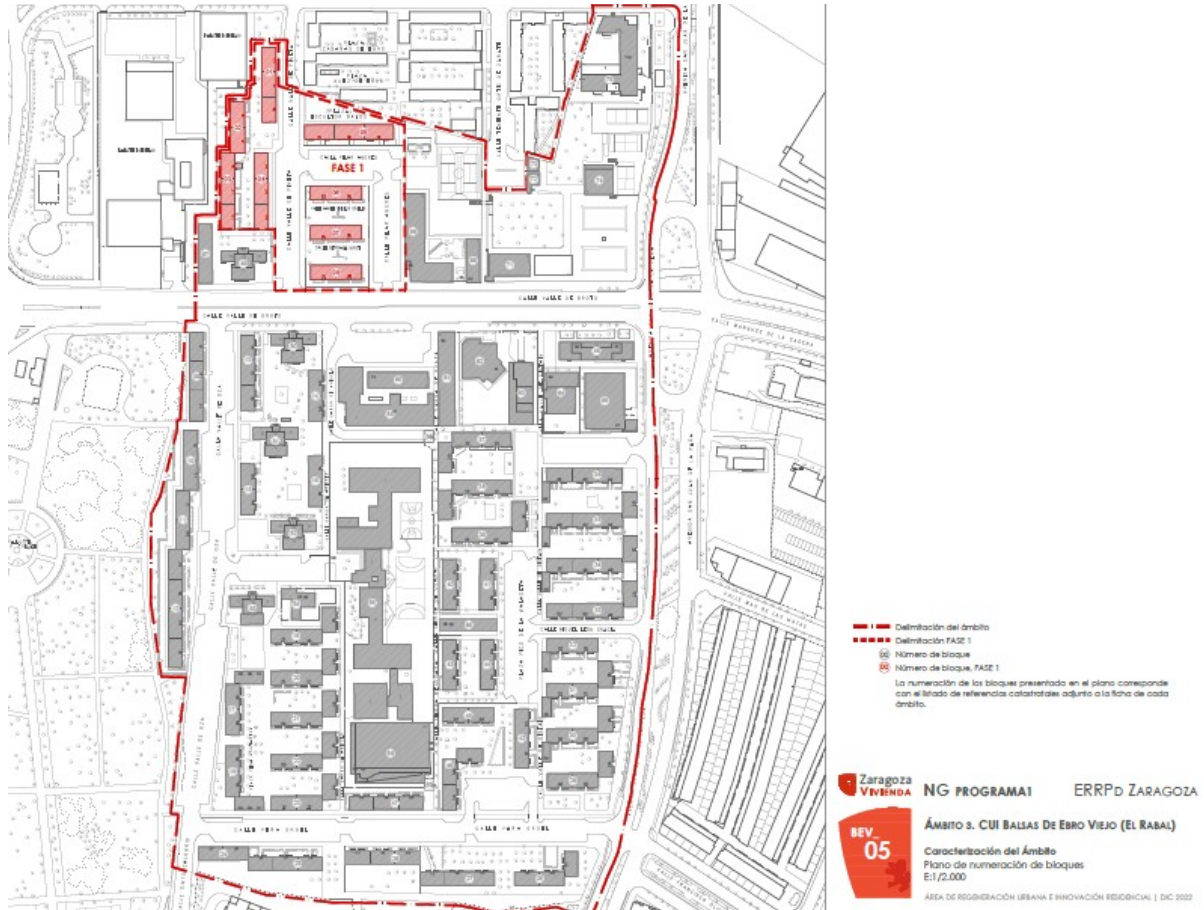

ANEXO VI: PLANO DEL ÁMBITO Y DE LA FASE Y LISTADO DE PORTALES

ÁMBITO 3- BALSAS DE EBRO VIEJO - FASE 1

PARCELA 01 BLOQUE 01 PINETA, VALLE DE 9-11-13

- **BLOQUE 01 PINETA, VALLE DE 9-11-13**
 - Portal PINETA, VALLE DE 9
 - Portal PINETA, VALLE DE 11
 - Portal PINETA, VALLE DE 13

PARCELA 02 BLOQUE 02 PINETA, VALLE DE 21-23

- Portal PINETA, VALLE DE 21
- Portal PINETA, VALLE DE 23

PARCELA 03 BLOQUE 03 PINETA, VALLE DE 15-17-19

- **BLOQUE 03 PINETA, VALLE DE 15-17-19**
 - Portal PINETA, VALLE DE 15

- Portal PINETA, VALLE DE 17
- Portal PINETA, VALLE DE 19

PARCELA 04 BLOQUE 04 PINETA, VALLE DE 3-5-7

- **BLOQUE 04 PINETA, VALLE DE 3-5-7**
 - Portal PINETA, VALLE DE 3
 - Portal PINETA, VALLE DE 5
 - Portal PINETA, VALLE DE 7